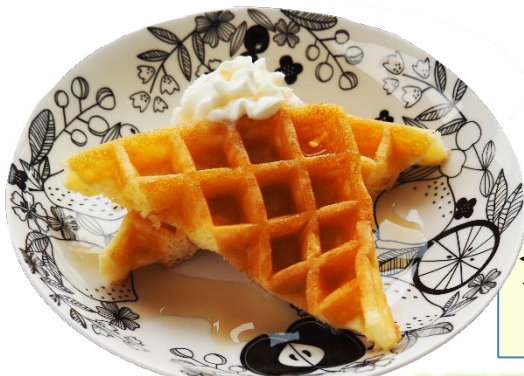

デザート&軽食 Desserts & Light meal

ラストオーダー 16:00

ベルギーワッフル

(ドリンクとセットで プラス ¥350)

<アレルギー表示>
一部に小麦・卵・乳
成分、大豆
を含みます

プラス250円でアイ
スも載せられます！
(バニラ・イチゴ・チョコ)
からお選びください

(ケーキシロップ) ¥550 (チョコレートソース) ¥550

狭山茶と豆大福セット