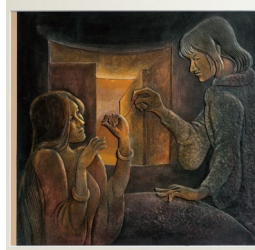

「ラプンツェル」(グリム童話)

会期：令和7年3月29日(土)～5月11日(日)

画家の伊藤巨(1921-2012)は、ペーパーレリーフ作家として知られ、精巧で繊細な独自の手法を用いて数々の作品を生み出しました。ペーパーレリーフとは、カッターで切り抜いたボール紙を、高低をつけて何層かに貼り合わせ、木工着色塗料で着色することで独特の立体感を生み出したアート作品です。自身では「廃物利用の紙細工」と称していました。代表作にグリム童話やマザー・グース、宮沢賢治の童話などを題材につくられた作品があります。また、舞台美術家としての活動や段ボールでつくるお面の工作など教育分野でも多彩な才能を発揮していました。本展では、ペーパーレリーフ作品の展示と共に、制作技法や作品の題材となった童話についてご紹介するほか、舞台美術作品から伊藤巨の世界へ誘います。

段ボールでゾウのお面を作ろう

伊藤巨が制作したお面をモチーフにした段ボールのお面をつくるワークショップです。

- ▷日 時：令和7年4月27日(日) 10:30~12:00 ▷定 員：15名(定員に達し次第締め切り)
- ▷講 師：当館職員・さやまナビーズ ▷場 所：1階 研修・講義室
- ▷参加費：500円 ▶申込み：4月17日(木)9:00より 電話(04-2955-3804)または直接来館

《特別講演》さやまの民話朗読劇

伊藤巨作画「二つの太陽とダイダラボッチ」(さねとうあきら作)の朗読劇と紙芝居「ぼっくりこ」他を上演します。

▷日 時：令和7年5月11日(日)

13:30~14:30

▷定 員：40名(定員に達し次第締め切り)

▷講 師：狭山放送劇団エコース、打揚真理子氏

▷場 所：1階 研修・講義室 ▷参加費：無料

▶申込み：4月22日(火)9:00より

電話(04-2955-3804)または直接来館

茶道体験講座「お茶席」

狭山市茶道連盟の先生方による、お茶席の作法や点て方を学べる講座です。

▷日 時：5月18日(日)

① 10:30~② 11:30~③ 13:00~

④ 14:00~(各回45分)

▷定 員：28名(①・②・③・④ 各回7名)

▷費 用：一般 ¥600

中学生以下 ¥300

▶申込み：4月25日(金)電話または直接来館にて

甲冑着付け体験講座「若武者になろう」

端午の節句にちなんだ鎧兜の着付け体験です。

▷日 時：5月5日(月祝) ①10:00~12:00、②13:30~15:30(1人20分程度)

▷定 員：24名(定員に達し次第締め切り)

▷対 象：身長100~130cmの方(ウエスト80cm以下)

▷費 用：600円 ▷場 所：1階 研修・講義室

▷持ち物：水泳キャップ(兜装備時に着用)

▶申込み：4月18日(金)9:00より 電話または直接来館にて